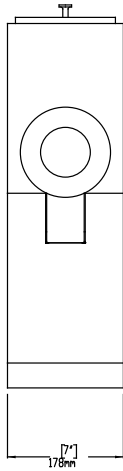

Front

Elektricitet

Spänning:

600657 (E835B) 220-240 V/1N ph/50/60 Hz

Effekt, max:

1.8 kW

Viktig information

Ytermått, bredd

178 mm

Ytermått, djup

381 mm

Ytermått, höjd

559 mm

Nettovikt:

18 kg

Fraktvikt:

ISO 9001; ISO 14001 kg

Frakthöjd:

699 mm

Fraktbredd:

318 mm

Fraktdjup:

470 mm

Fraktvolym:

0.1 m³

Sida