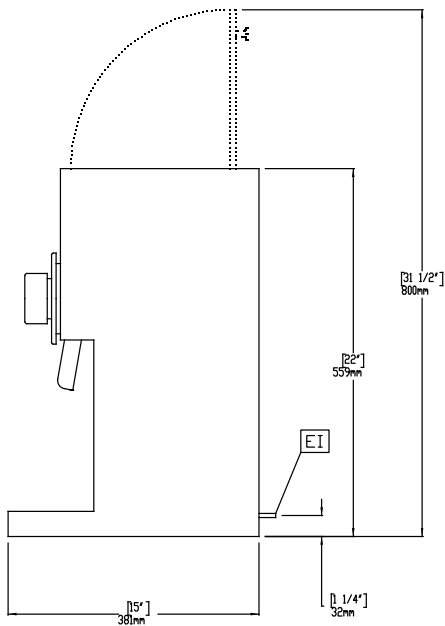

600657 (E835B) 220-240 V/1N ph/50/60 Hz

Effekt, max:

1.8 kW

Viktig information
Ytermått, bredd

178 mm

Ytermått, djup

381 mm

Ytermått, höjd

559 mm

Nettovikt:

18 kg

Fraktvikt:

ISO 9001; ISO 14001 kg

Frakthöjd:

699 mm

Fraktbredd:

318 mm

Fraktdjup:

470 mm

Fraktvolym:

 0.1 m³

Sida

Topp